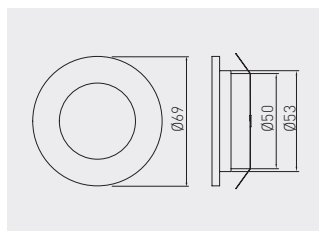

Zestaw opraw BARRI
Fixture kit BARRI
Комплект светильников BARRI