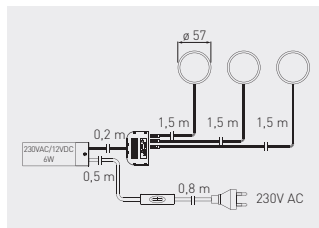

Zestaw opraw LUGO
 Fixture kit LUGO
 Комплект светильников LUGO

LD-LCG319-53	3x110 lm	● 3000 K	aluminium / aluminium / алюминий	tworzywo plastic пластик	10
LD-LUG319-53		● 6400 K			20
LD-LCG319-40		● 3000 K	chrom / chrome / хром		16
LD-LUG319-40		● 6400 K			20
LD-LCG319-52		● 3000 K	satyna / satin / сатин		20
LD-LUG319-52		● 6400 K			20

Zestaw opraw BARRI
 Fixture kit BARRI
 Комплект светильников BARRI

LD-OBP27CB-53	3x80 lm	● 2700 K	aluminium	aluminium, tworzywo aluminium, plastic алюминий, пластмасса
LD-OBP27ZB-53		● 6400 K	aluminium aluminium алюминий	